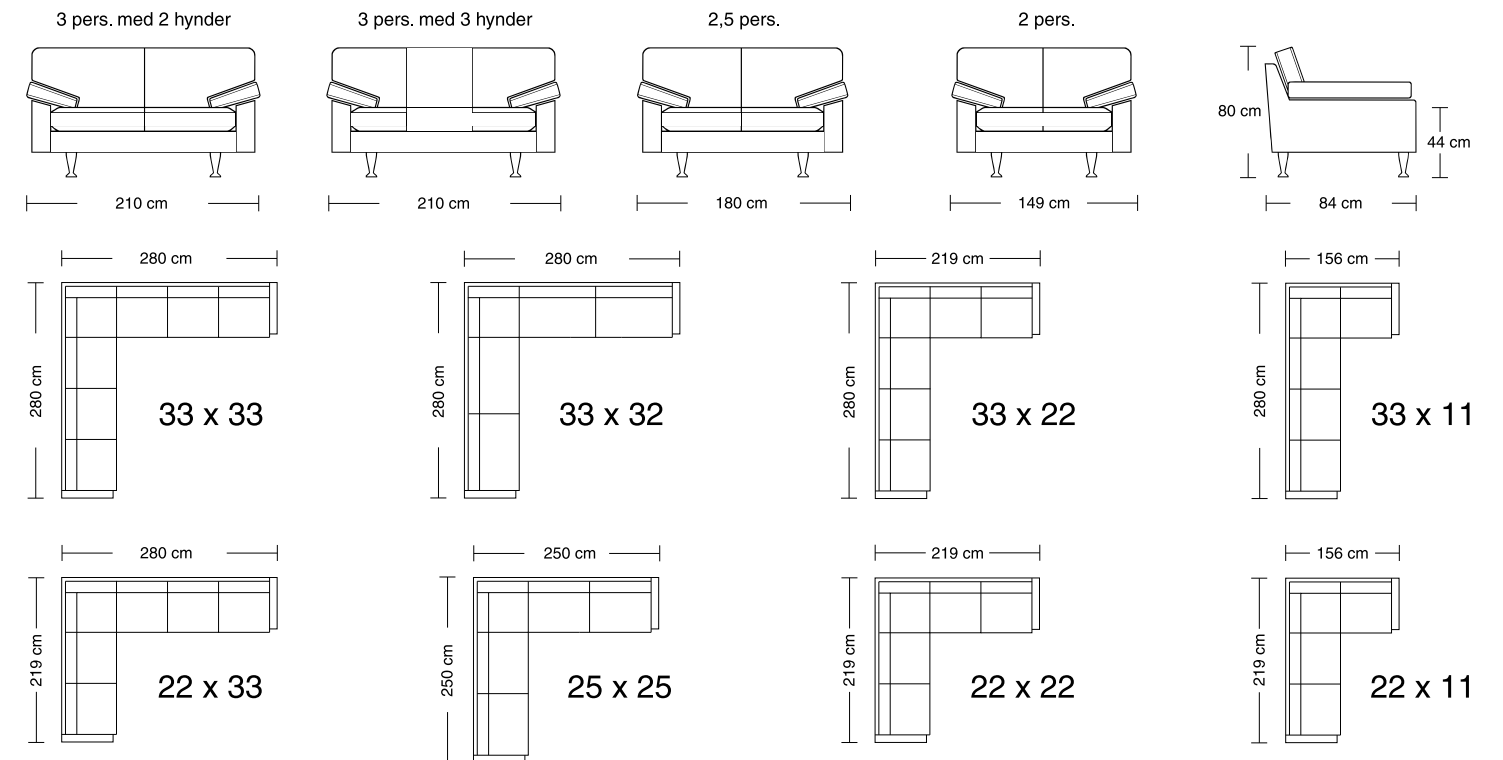

MALTA

MALTA - 2,5 pers. - L.: 180 cm

MALTA:

MALTA: Med sit internationale, klassiske design og indbydende siddekomfort – er Malta et populært sofabvalg.

Materialevalg og konstruktion sørger for komfort og lang holdbarhed. Sæderne har en koldskumskerne omgivet af dun. Ryghynderne består af en blanding af dun og skumflager.

MALTA meets all requirements, in the home and in business furnishings.

MALTA - 3 pers. m/2 puder L.:210 cm