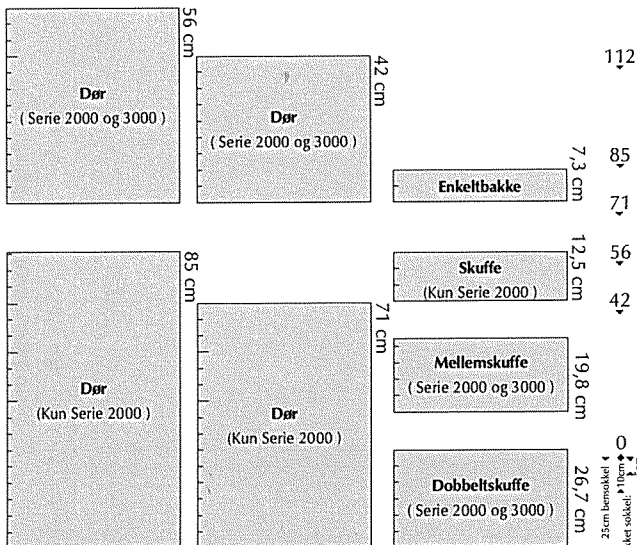

Vejledning

- Indtegn moduler langs linjerne.
- Indtegn løsdele, så højdeinddelinger i skemaet passer med højdeinddelinger på løsdele (tæl streger).
- Husk at afkrydse træsort, system, sokkeltype og dybde.
- Angiv relevante data under supplerende oplysninger.
F.eks.: Om vitrineskabe skal indeholde glas- eller træhylder.

Træsart, dør- og skuffetype | Sokkeltype og -dybde | Dækplader | Supplerende oplysninger

	6000 Ingen døre eller skuffer.	2000 Facet	3000 Plan
Bøg klarlak (BØG)	<input type="checkbox"/>	<input type="checkbox"/>	<input type="checkbox"/>
Bøg sæbelak (BSL)	<input type="checkbox"/>	<input type="checkbox"/>	<input type="checkbox"/>
Mørk mahogni (MMH)	<input type="checkbox"/>	<input type="checkbox"/>	<input type="checkbox"/>
Kirsebærtræ (KBT)	<input type="checkbox"/>	<input type="checkbox"/>	<input type="checkbox"/>
Eg matlak (EGT)	<input type="checkbox"/>	<input type="checkbox"/>	<input type="checkbox"/>
Eg natur (EGN)	<input type="checkbox"/>	<input type="checkbox"/>	<input type="checkbox"/>
Eg naturolie (ENA)	<input type="checkbox"/>	<input type="checkbox"/>	<input type="checkbox"/>
Eg hvidolie (EHV)	<input type="checkbox"/>	<input type="checkbox"/>	<input type="checkbox"/>
Eg sortbejdset (ESO)	<input type="checkbox"/>	<input type="checkbox"/>	<input type="checkbox"/>
Hvidlakeret (HVI)	<input type="checkbox"/>	<input type="checkbox"/>	<input type="checkbox"/>
Sortlakeret (SOR)	<input type="checkbox"/>	<input type="checkbox"/>	<input type="checkbox"/>