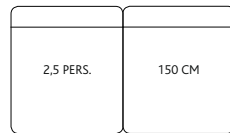

Dekopude
60 x 70 cm

Armpude

Lændepude

Pyntepude
45 x 45 cm

STOL
60 CM

STOL
75 CM

STOL
90 CM

2 PERS. 120 CM

2,5 PERS. 150 CM

3 PERS. M/2 PUDEF 180 CM

3 PERS. M/3
PUDEF 180 CM

BORD
62 x 79 CM

3 PERS. MAXI 225 CM

VINKELMODUL
157 CM

45° HJØRNE
90 CM

90° HJØRNE
85 x 85 CM