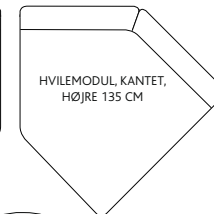

ARME / ARMS / ARM

Arm 2
16 cm

Arm 4
16 cm

Arm 6
10 cm

Arm 7
15 cm

Arm 10
26 cm

Arm 15
16 cm

Arm 17
14 cm

Dekopude
60 x 70 cm

Armpude

Lændepude

Pyntepude
45 x 45 cm

STOL
60 CM

STOL
75 CM

STOL
90 CM

2 PERS. 120 CM

2,5 PERS. 150 CM

3 PERS. M/2 PUDEF 180 CM

3 PERS. M/3
PUDEF 180 CM

BORD
62 x 79 CM

3 PERS. MAXI 225 CM

VINKELMODUL
157 CM

45° HJØRNE
90 CM

90° HJØRNE
85 x 85 CM

90° HJØRNE
(RUNDT)
96 x 96 CM

HVILEMODUL, KANTET,
VENSTRE 135 CM

HVILEMODUL, KANTET,
HØJRE 135 CM

PUFF
60 x 60 CM

PUFF
60 x 75 CM

PUFF
60 x 90 CM

HVILEMODUL,
RUNDT, VENSTRE
150 CM

HVILEMODUL,
RUNDT, HØJRE
150 CM