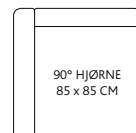

Dekopude
60 x 70 cm

Armpude

Lændepude

Pyntepude
45 x 45 cm

STOL
60 CM

STOL
75 CM

STOL
90 CM

2 PERS. 120 CM

2,5 PERS. 150 CM

3 PERS. M/2 PUDEF 180 CM

3 PERS. M/3
PUDEF 180 CM

BORD
62 x 79 CM

3 PERS. MAXI 225 CM

VINKELMODUL
157 CM

45° HJØRNE
90 CM

90° HJØRNE
85 x 85 CM

90° HJØRNE
(RUNDT)
96 x 96 CM

HVILEMODUL, KANTET,
VENSTRE 135 CM

HVILEMODUL, KANTET,
HØJRE 135 CM

PUFF
60 x 60 CM

PUFF
60 x 75 CM

PUFF
60 x 90 CM

HVILEMODUL,
RUNDT, VENSTRE
150 CM

HVILEMODUL,
RUNDT, HØJRE
150 CM