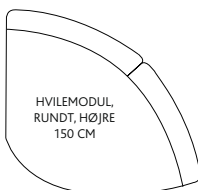

Dekopude
60 x 70 cm

Armpude

Lændepude

Pyntepude
45 x 45 cm

STOL
60 CM

STOL
75 CM

STOL
90 CM

2 PERS. 120 CM

2,5 PERS. 150 CM

3 PERS. M/2 PUDEF 180 CM

3 PERS. M/3
PUDEF 180 CM

BORD
62 x 79 CM

3 PERS. MAXI 225 CM

VINKELMODUL
157 CM

45° HJØRNE
90 CM

90° HJØRNE
85 x 85 CM

90° HJØRNE
(RUNDT)
96 x 96 CM

HVILEMODUL, KANTET,
VENSTRE 135 CM

HVILEMODUL, KANTET,
HØJRE 135 CM

PUFF
60 x 60 CM

PUFF
60 x 75 CM

PUFF
60 x 90 CM

HVILEMODUL,
RUNDT, VENSTRE
150 CM

HVILEMODUL,
RUNDT, HØJRE
150 CM

AFSLUTNINGSMODUL
VENSTRE
90 CM

AFSLUTNINGSMODUL
HØJRE 90 CM

CHAISE-
LONGUE
60 cm

CHAISE-LONGUE
75 CM

CHAISE-LONGUE
90 CM

90° MAXI HJØRNE
120 X 120 CM

HALVRUND PUFF
66 x 85 CM

BANAN PUFF
95 x 60 CM