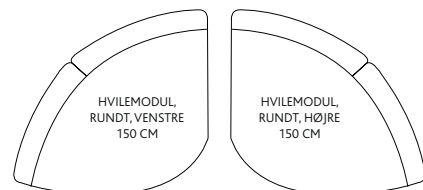

Dekopude
60 x 70 cm

Armpude

Lændepude

Pyntepude
45 x 45 cm

STOL
60 CM

STOL
75 CM

STOL
90 CM

2 PERS. 120 CM

2,5 PERS. 150 CM

3 PERS. M/2 PUDEF 180 CM

3 PERS. M/3
PUDEF 180 CM

BORD
62 x 79 CM

3 PERS. MAXI 225 CM

VINKELMODUL
157 CM

45° HJØRNE
90 CM

90° HJØRNE
85 x 85 CM

90° HJØRNE
(RUNDT)
96 x 96 CM

HVILEMODUL, KANTET,
VENSTRE 135 CM

HVILEMODUL, KANTET,
HØJRE 135 CM

PUFF
60 x 60 CM

PUFF
60 x 75 CM

PUFF
60 x 90 CM

HVILEMODUL,
RUNDT, VENSTRE
150 CM

HVILEMODUL,
RUNDT, HØJRE
150 CM

AFSLUTNINGSMODUL
VENSTRE
90 CM

AFSLUTNINGSMODUL
HØJRE 90 CM

CHAISE-
LONGUE
60 cm

CHAISE-LONGUE
75 CM

CHAISE-LONGUE
90 CM

90° MAXI HJØRNE
120 X 120 CM

HALVRUND PUFF
66 x 85 CM

BANAN PUFF
95 x 60 CM