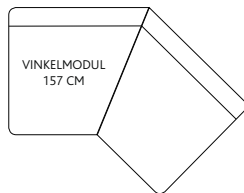

Dekopude
60 x 70 cm

Armpude

Lændepude

Pyntepude
45 x 45 cm

STOL
60 CM

STOL
75 CM

STOL
90 CM

2 PERS. 120 CM

2,5 PERS. 150 CM

3 PERS. M/2 PUDEF 180 CM

3 PERS. M/3
PUDEF 180 CM

BORD
62 x 79 CM

3 PERS. MAXI 225 CM

VINKELMODUL
157 CM

45° HJØRNE
90 CM

90° HJØRNE
85 x 85 CM

90° HJØRNE
(RUNDT)
96 x 96 CM

HVILEMODUL, KANTET,
VENSTRE 135 CM

HVILEMODUL, KANTET,
HØJRE 135 CM

PUFF
60 x 60 CM

PUFF
60 x 75 CM

PUFF
60 x 90 CM

HVILEMODUL,
RUNDT, VENSTRE
150 CM

HVILEMODUL,
RUNDT, HØJRE
150 CM