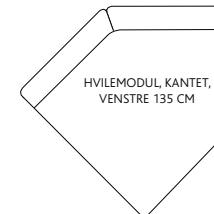

ARME / ARMS / ARM

Arm 2
16 cm

Arm 4
16 cm

Arm 6
10 cm

Arm 7
15 cm

Arm 10
26 cm

Arm 15
16 cm

Arm 17
14 cm

Dekopude
60 x 70 cm

Armpude

Lændepude

Pyntepude
45 x 45 cm

STOL
60 CM

STOL
75 CM

STOL
90 CM

2 PERS. 120 CM

2,5 PERS. 150 CM

3 PERS. M/2 PUDEF 180 CM

3 PERS. M/3
PUDEF 180 CM

BORD
62 x 79 CM

3 PERS. MAXI 225 CM

VINKELMODUL
157 CM

45° HJØRNE
90 CM

90° HJØRNE
85 x 85 CM

90° HJØRNE
(RUNDT)
96 x 96 CM

HVILEMODUL, KANTET,
VENSTRE 135 CM

HVILEMODUL, KANTET,
HØJRE 135 CM

PUFF
60 x 60 CM

PUFF
60 x 75 CM

PUFF
60 x 90 CM

HVILEMODUL,
RUNDT, VENSTRE
150 CM

HVILEMODUL,
RUNDT, HØJRE
150 CM