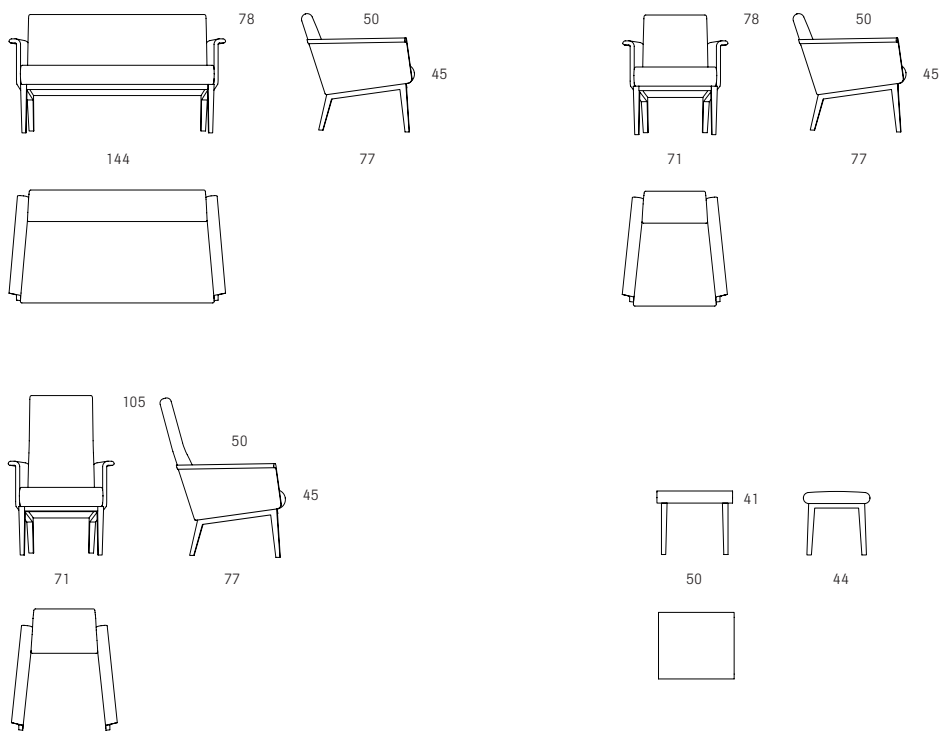

SWEDESE

Lazy

**KROSBY** MØBLER A/S

	Fåtölj hög och låg, pall, 2-sits soffa	Easy chair, high back and low back, stool, 2-seater sofa	Sessel hoch und niedrig, Hocker, Sofa, 2-Sitz
Material	Stomme: Massivträ. Armstöd i skiktlimmad björkfanér. Stativ: Massiv, oljad ek. Stopning: Kallsaum med fiberfill. Pascalfjädring i sits.	Frame: Solid wood. Armrests in laminated birch veneer. Base: Oiled, solid oak. Filling: High resilience foam. Pascal pocket springs in seat.	Gestell: Holz massiv. Armlehne in Schichtformverleimter Birke. Untergestell: Eiche massiv, geölt. Polsterung: Kaltschaum mit fiberfilz. Sitz mit Pascal Taschenfederkern.
Design	Bror Boije		

1:50

2-sitssoffa  
2-seater sofa  
Sofa, 2-Sitz

Fåtölj hög  
Easy chair, high back  
Sessel hoch

Pall  
Stool  
Hocker

Fåtölj låg  
Easy chair, low back  
Sessel niedrig