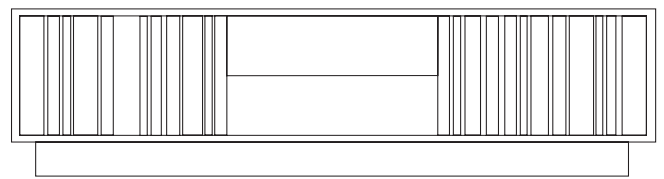

## Specifikationer:

Förvaring/mediamöbel med 2st lådor(i den låga),3st lådor(i den höga) och 2st dörrar samtliga med push-funktion.

Tillval: Belysning inkl.dimmer och fjärrkontroll.

Stomme: Vitlackerad.

Dörrar: Akrylglas med ribbor i massiv oljad ek,vitoljad ek,oljad valnöt eller vitlackerade.

Lådfronter: Massiv oljad ek,vitoljad ek, oljad valnöt eller vitlackerade.

Sockel: Fanérad oljad ek,vitoljad ek,oljad valnöt eller vitlackerad.

Hyllplan: Flyttbara glashyllplan bakom samtliga dörrar.

BxHxD 165x67x45cm

BxHxD 165x49x45cm

## Specifikationer:

80x80cm

130x65cm

55x55cm

70x70cm

80x80cm

45x65cm

Ø 70cm